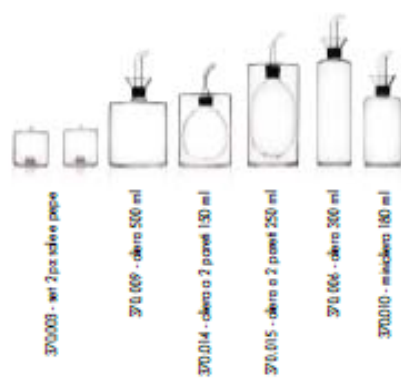

design RICCARDO FORTI e CORRADO DOTTI

ICHENDORF.
MILANO