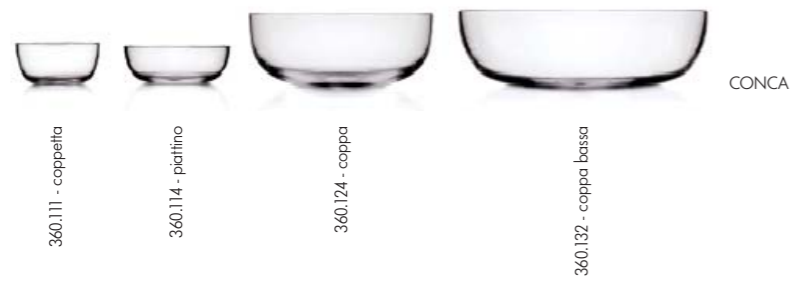

SERVIZI MACEDONIA

CONCA - CONCA OTTICO collection

NOVELLA collection

360.014 - coppetta bassa

360.012 - coppetta alta
3.600.122 - coperchio scampi

360.030 - coppa bassa

360.022 - coppa alla
360.0221 - coppa superiore per caviale

360.022 - coppa alla
360.0223 - coppa superiore per gelato

SEBASTIAN collection

360.212 - coppetta

360.216 - coppetta

360.226 - coppa

360.230 - coppa